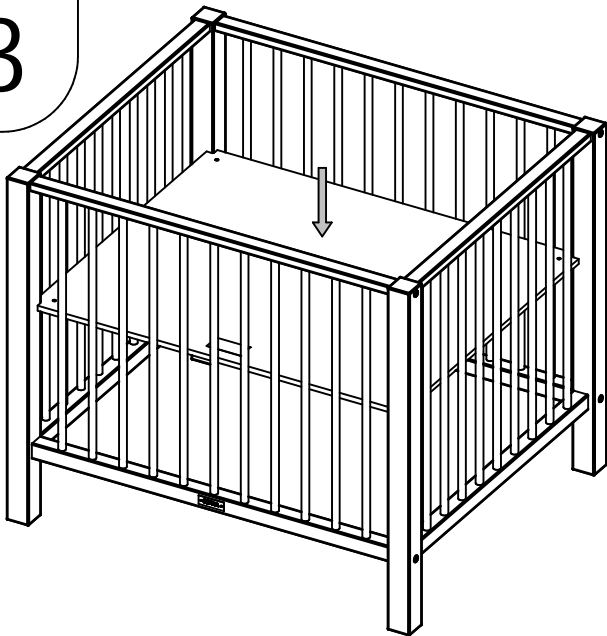

bopita®

ASSEMBLY INSTRUCTION
MONTAGE HANDLEIDING
MONTAGE ANLEITUNG
NOTICE DE MONTAGE
MANUAL DE MONTAJE

UK
NL
D
F
ESP

MODEL : CHARLIE
TYPE : PLAYPEN
COLOUR : WHITE
ART.CODE : 1030.11.

Distributor:

BOPITA
Edisonweg 3, 6662 NW Elst
The Netherlands

www.bopita.com

22.11.2010.

A 	B 	C 	D 	E 	F 
M6X100 8X	M6 8X	M6X25 4X	4X	Ø6 4X	M6 4X
artcode: 441028	artcode: 442004	artcode: 441007	artcode: 897011	artcode: 446001	artcode: 442008
G 	H 				
artcode: 445001		artcode:			

1

2

3

4

5

-Plaats schroeven terug na verlagen van bodemplaat !

-Place screws back after lowering the bottom plate !

-Insérer les vis après l'abaissement de la plaque du fond !